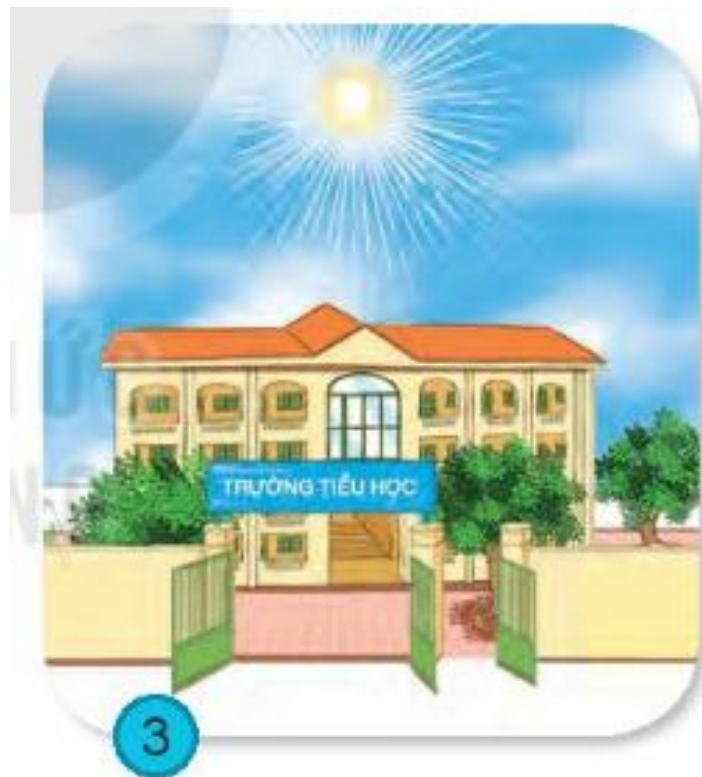

KHỞI ĐỘNG

**Phía trên mặt đất là bầu trời. Vào ban ngày, em nhìn thấy gì trên bầu trời?
Vào ban đêm, bầu trời có gì khác?**

The background is a dark blue space filled with white stars of various sizes and green stars. Several planets are depicted: a large orange planet with vertical stripes, a blue planet with green continents, a blue planet with a white ring, and a red planet with dark spots. Three rockets are shown in flight: a red one on the left, a blue and white one at the top, and a green one on the right. Dotted white lines represent orbital paths around the planets.

Mẫu phiếu quan sát bầu trời

(Địa điểm: Ngày: Giờ:)

Họ và tên:

Lớp:

Bầu trời	Cao	Thấp
Mây	Nhiều	Ít
Màu của mây		
Mặt trời		

2. Bầu trời trong các hình sau đây có gì khác nhau?

CHIA SẺ TRƯỚC LỚP

CHIA SẺ TRƯỚC LỚP

CHIA SẺ TRƯỚC LỚP

A vibrant space-themed illustration on a dark blue background. In the center, a yellow giraffe with brown spots is depicted. To its left, a red rocket with a white stripe and a white circular window is shown. To its right, a green rocket with a white stripe and a white circular window is shown. Below the giraffe, a blue and white rocket is visible. The scene is filled with various celestial bodies: a yellow planet with horizontal stripes, a blue planet with a white ring, a blue planet with green landmasses, and a red planet. The background is decorated with white and green stars and dashed white lines representing orbits.